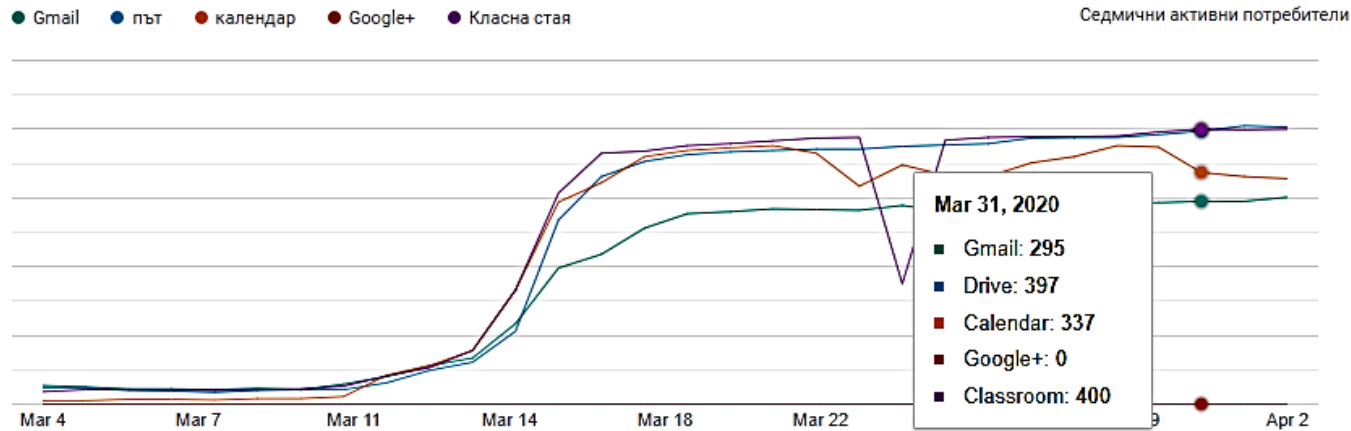

Hangouts Чат

глас

устройства

Мобилни устройства

Потребители

Дейност на акаунта

Дейност за използване на приложения

Сигурност

проверка

Admin

Влизане

SAML

LDAP

Дейност за използване на приложения

Налични са най-новите данни за: 2 април 2020 г.

Последен 1 м...

69374 +68,276 (6,218%)
Общо имейли

19666 +19 507 (12 269%)
Добавени са файлове

938 +937 (93 700 %)
Видео разговори

Дейност за споделяне на файлове

Налични са най-новите данни за: 2 април 2020 г.

Последните 7...